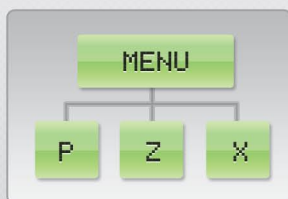

Smarta menyer för enkel hantering och snabb utbildning av butikspersonalen.